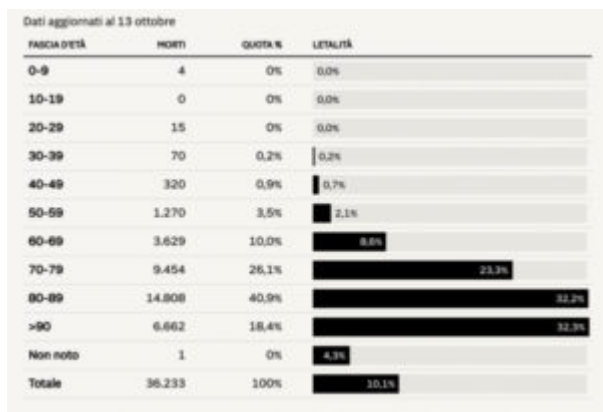

Sanità. Covid-19, letalità del virus per fasce d'età

Letalità del virus per fasce d'età.

Fonte: Istituto Superiore di Sanità; elaborazione del Sole240re.